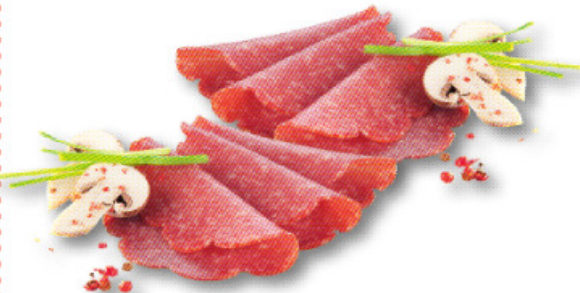

Edelsalami

voll ausgereift, auch
vorverpackt erhältlich
100 g

25% gespart

1.79